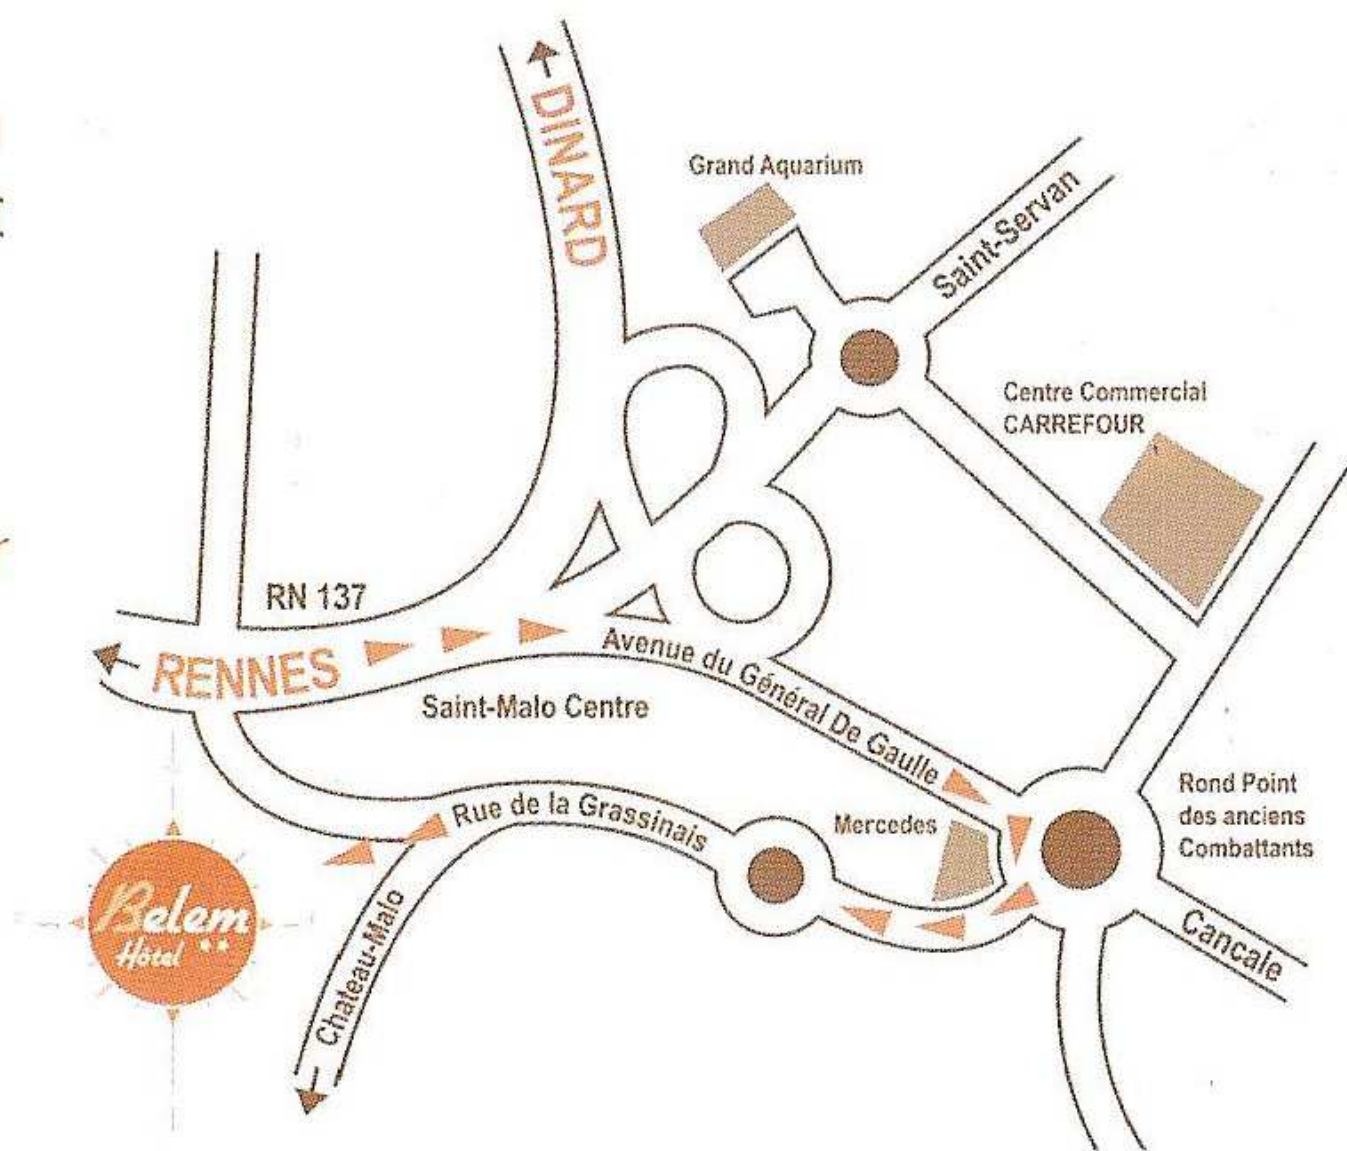

A votre disposition un grand parking privé et gratuit.

Wifi gratuit.

A private and free car park is at your disposal.

La Grassinais - 2 rue de la Croix Raux - 35400 SAINT-MALO

Tél. 02 99 19 50 60 - Fax 02 99 19 50 61